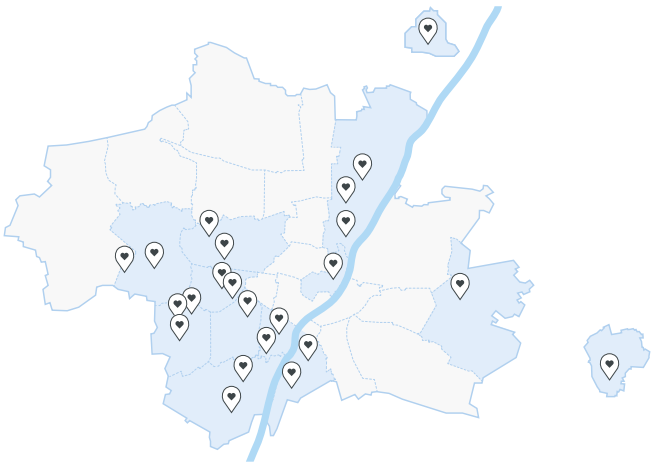

Betreuungskosten

Die Beiträge in der Wichtel Akademie Sendling sind nach der Grundlage der Münchner Förderformel einkommensabhängig gestaffelt.

Landeshauptstadt München

Gefördert durch das Referat für
Bildung und Sport der Landeshauptstadt München

BASIC
Wichtel Akademie München

Betreuungs- schlüssel	<ul style="list-style-type: none">• 2 – 3 pädagogische MitarbeiterInnen pro Krippengruppe
Konzept und Eingewöhnung	<ul style="list-style-type: none">• Gruppenkonzept• Behutsame Eingewöhnung nach dem eigens entwickelten Wichtel Akademie Konzept
Pädagogische Aktivitäten	<ul style="list-style-type: none">• Jahreszeiten angepasste bedarfs- und neigungsorientierte Aktivitäten je nach Interesse der Kinder• Morgen- und Nachmittagskreis• Freispiel
Ausflüge	<ul style="list-style-type: none">• Regelmäßige Ausflüge zu Spielplätzen und Grünflächen in der Umgebung• Valleyspielplatz• Stemmerwiese• Theresienwiese• Tierpark Hellabrunn
Verkehrs- anbindungen	<ul style="list-style-type: none">• U3 / U6 Haltestelle Implerstrasse• Bus 132 Haltestelle Aberlestraße

Wir freuen
uns auf
Ihren Besuch!

Unsere Kita-Standorte

Überall in München, Garching und Vaterstetten – auch in Ihrer Nähe.

www.wichtel-muenchen.com

Folgen Sie uns auf Facebook, Instagram, YouTube, Pinterest,
Xing und LinkedIn